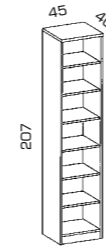

Einzelemente

Hochschränke B 45, H 207, T 40 cm

HS 40
Best.-Nr. 830000