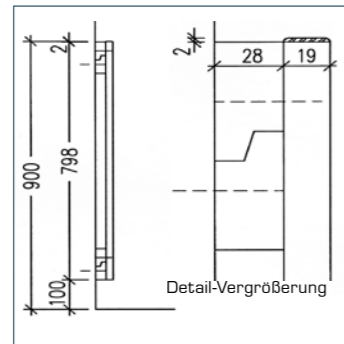

Einzelbetten, Kojenbett Lagerhöhe ca. 30 cm - Maßbeispiele für Liegefläche 90 x 200 cm

Detail Wandpaneel

Detail 2

Spiegelschränke

Nachttische

Sideboards