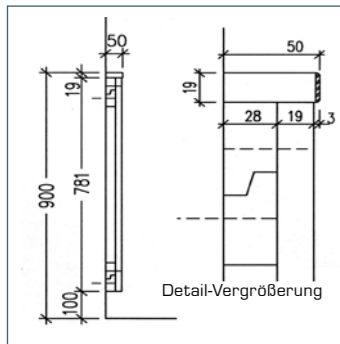

Doppelbett-Anlage 2
2 x 90 x 200 cm Nr. 830470
2 x 90 x 210 cm Nr. 830471
2 x 100 x 200 cm Nr. 830472

Wandpaneel
Höhe 090 cm/pro lfm. Nr. 830480
Höhe 140 cm/pro lfm. Nr. 830485

Massivecke 1/4-Kreis

Detail Wandpaneel