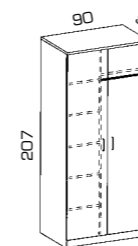

HS 90
Best.-Nr. 830010

HS 91
Best.-Nr. 830011

HS 92
Best.-Nr. 830012

HS 93
Best.-Nr. 830013

HS 94
Best.-Nr. 830014

HSG 98
Best.-Nr. 830018

Kleiderschränke Wandklappbett Eckregal B 90, H 207, T 58 cm
(Standardausführung ohne Schloss) (Liegefläche 90x200 cm)